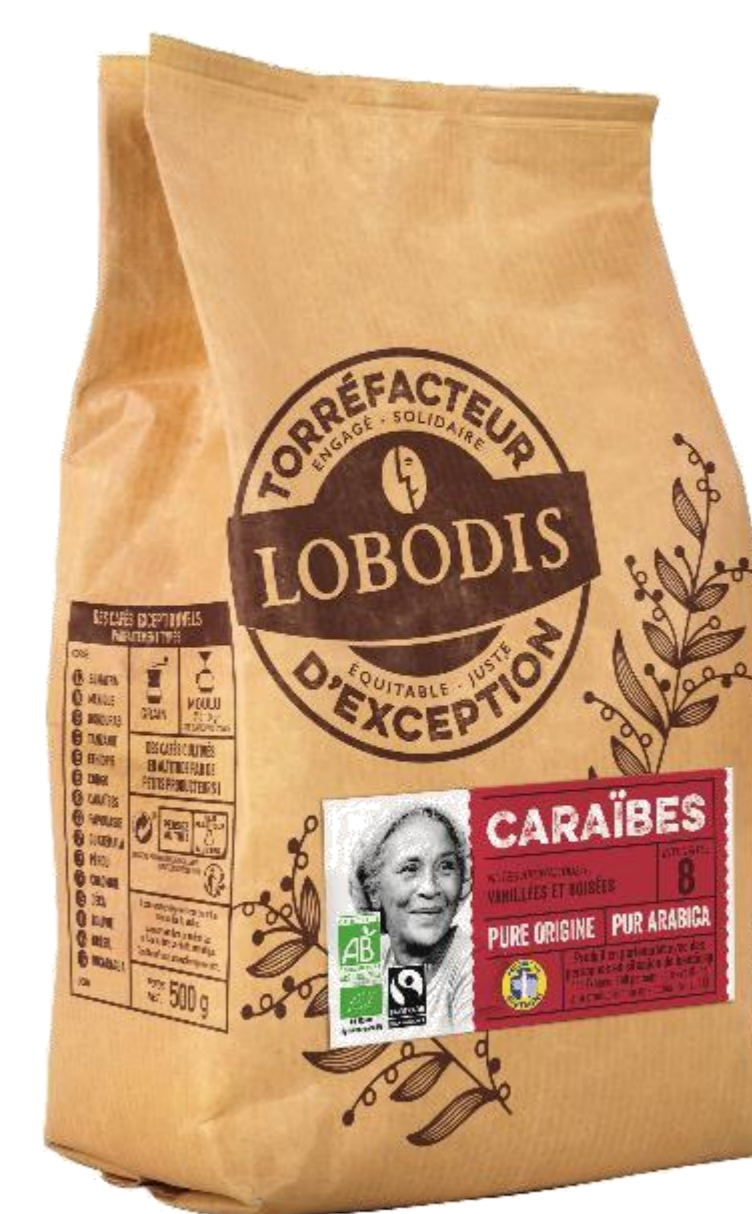

# Lobodis – spécialiste du café Pure Origine propose une gamme déclinée sur tous les segments de marché

Dosettes souples  
Compatibles Senseo®

Capsules  
Compatibles Nespresso®

Café Moulu

Café en grains

Pour voir toute notre gamme, consultez notre [site internet](http://www.lobodis.com)