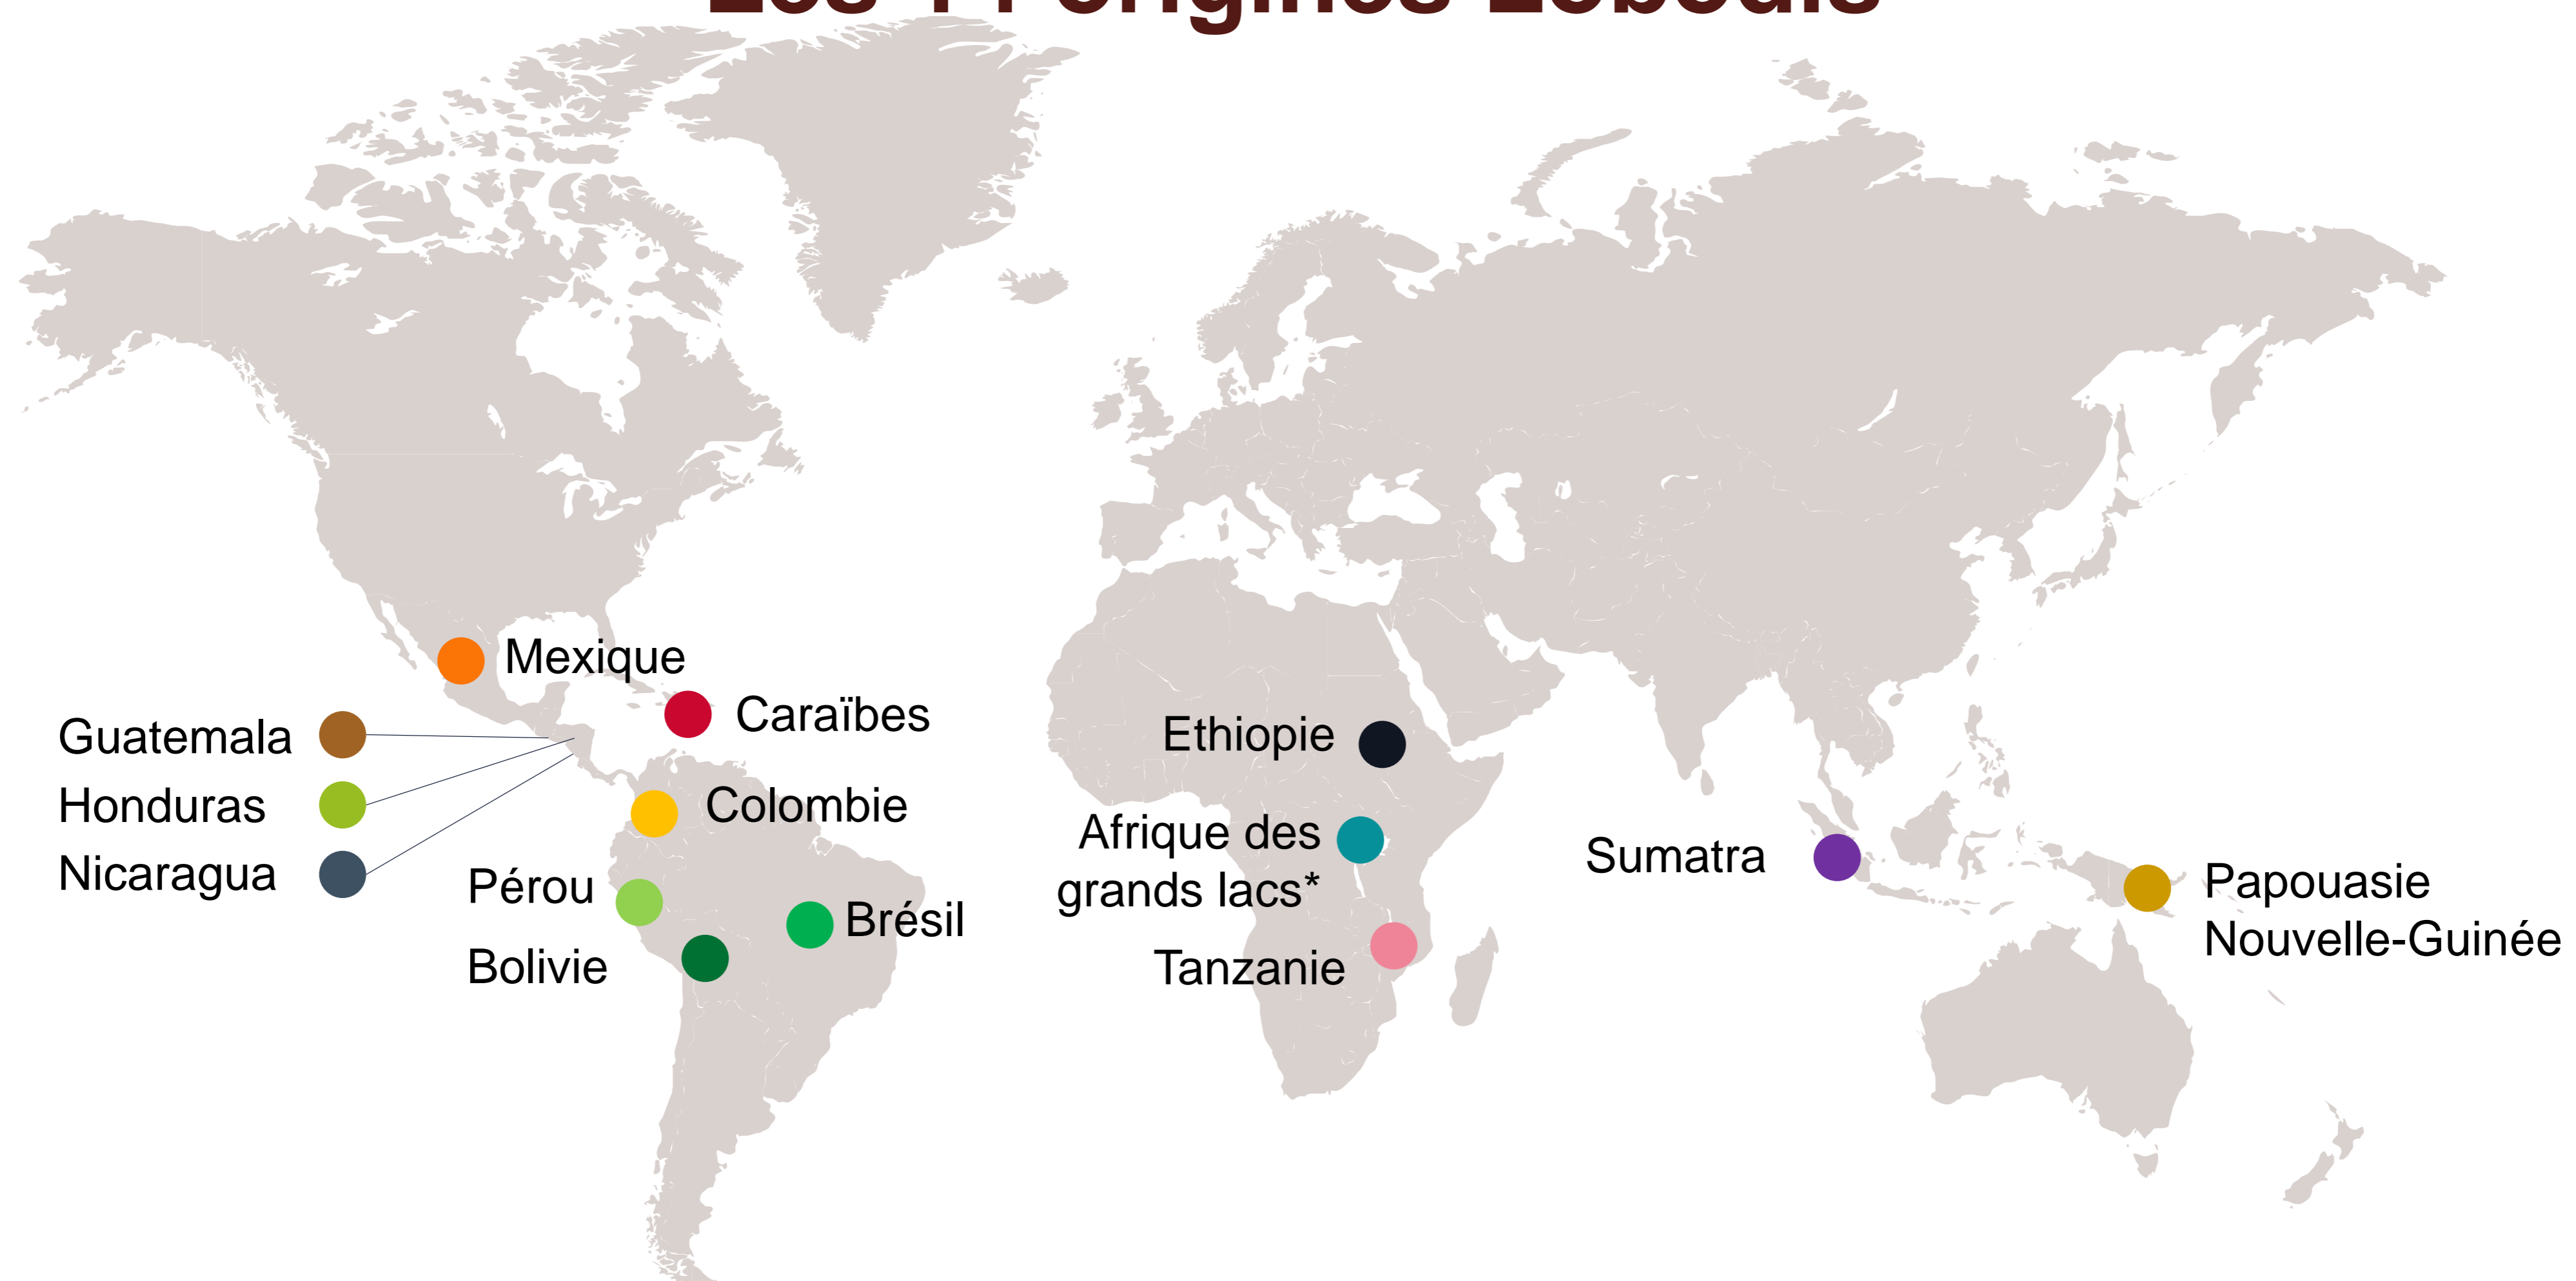

## Spécialiste du café Pure Origine

Lobodis propose depuis 1988 des cafés Pure Origine au goût inimitable, tracés et issus de terroirs emblématiques des pays d'origine

## Acteur d'une démarche responsable

ACT & RESPECT est la démarche RSE de Lobodis qui engage quotidiennement chaque acteur de notre écosystème

# Les 14 origines Lobodis

- Guatemala ●
- Honduras ●
- Nicaragua ●
- Mexique ●
- Caraïbes ●
- Colombie ●
- Pérou ●
- Bolivie ●
- Brésil ●

- Ethiopie ●
- Afrique des grands lacs\* ●
- Tanzanie ●
- Sumatra ●
- Papouasie Nouvelle-Guinée ●

\*Congo, Ouganda