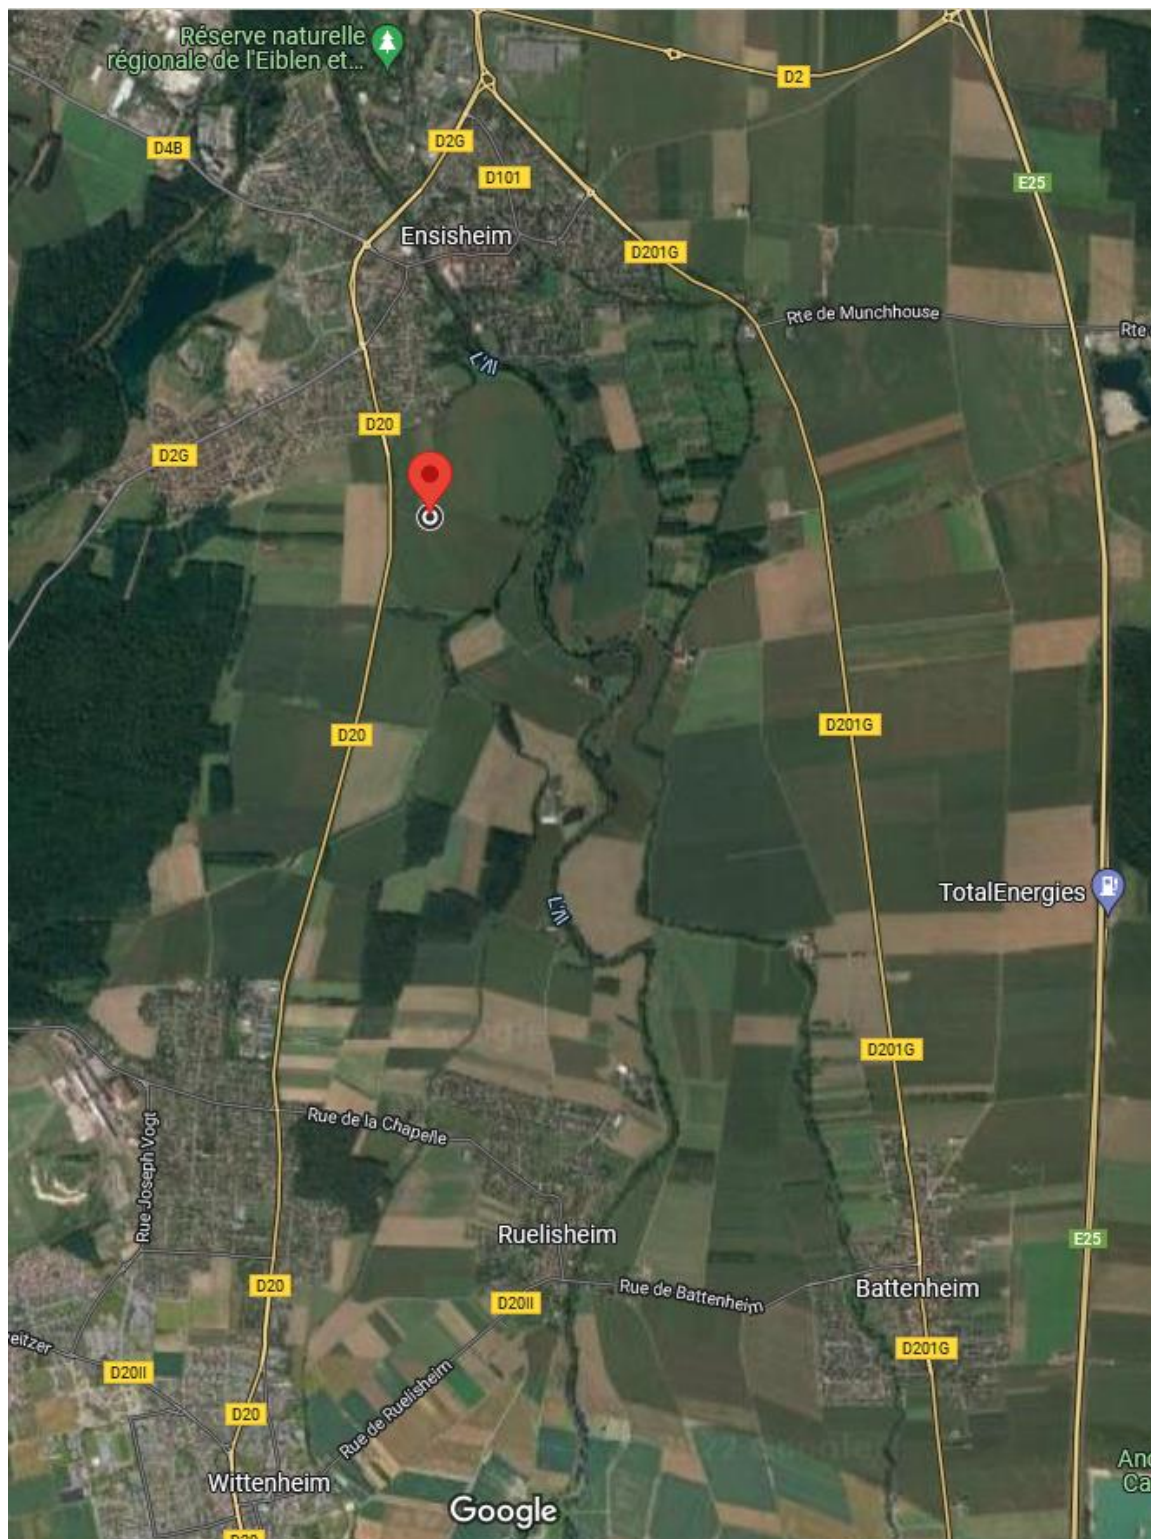

Visite de la Ferme Lammert / Filière oléopro

Vendredi 22 septembre 2023 à 18h

Bienvenue à l'association des Agros d'Alsace !

- ☞ En venant d'Ensisheim, prendre la RD20 en direction de Wittenheim
- ☞ A la sortie d'Ensisheim, prendre le 2^{ème} chemin goudronné à gauche :
flèche rouge ci-dessous
- ☞ Stationner le long du chemin

**Coordonnées GPS :
47.853712, 7.349894**

Vous êtes perdu(e) ?

**Marie Casenave-Péré au 06 13 59 84 95 – marie@ferme-lammert.fr
Benjamin Lammert au 06 07 34 15 96 – benjamin@ferme-lammert.fr**